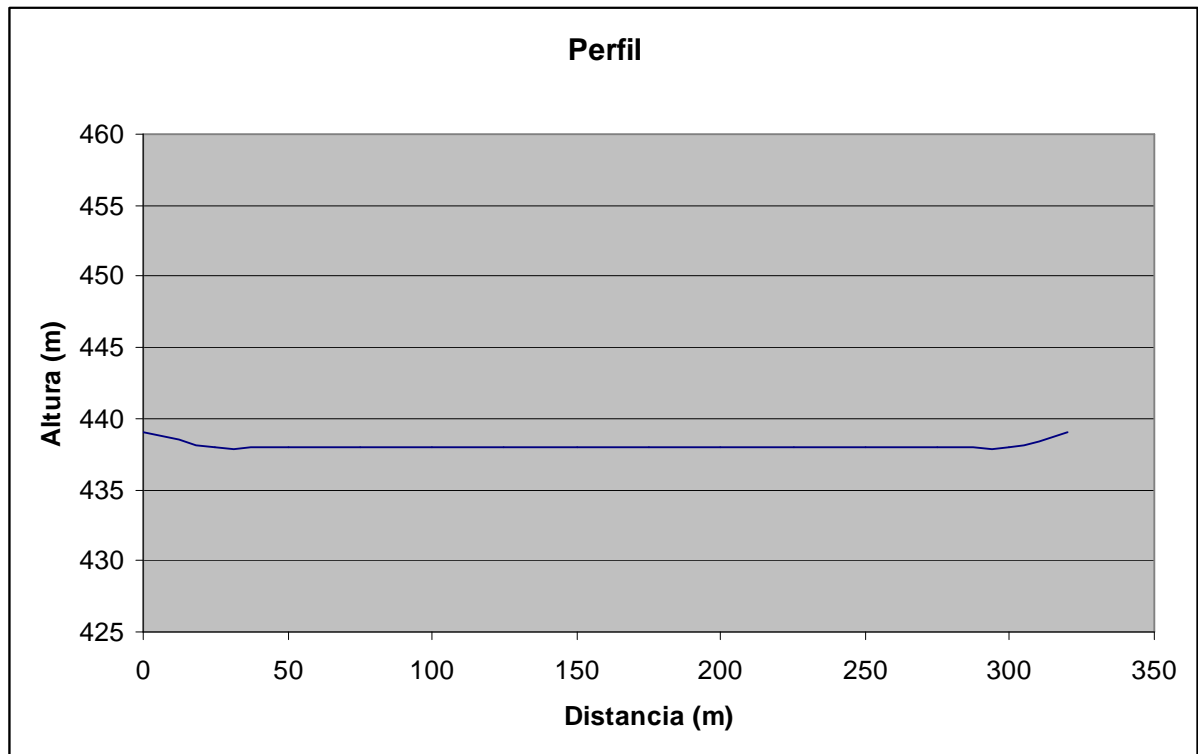

## ESTRADAS AFECTADAS POLA CARREIRA

Saída-chegada

- Verde: Estradas de titularidade municipal (Concello do Corgo).
- Maxenta: Estradas de titularidade provincial (Deputación Provincial de Lugo).
- Azul: Estradas de titularidade nacional (Unidade de Estradas do Ministerio de Fomento).

*PREBENXAMÍN (320 m)*

*BENXAMÍN (320 m)*

## ALEVÍN E INFANTIL (1800 m)