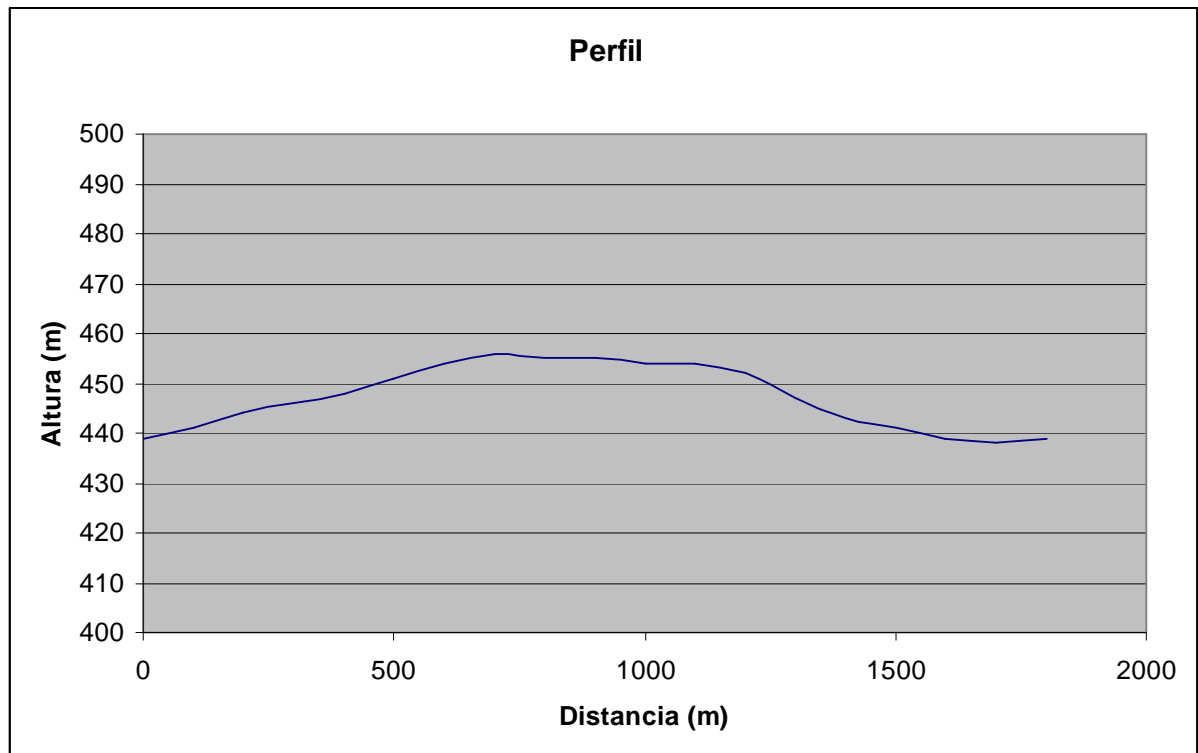

## ESTRADAS AFECTADAS POLA CARREIRA

Saída-chegada

- Verde: Estradas de titularidade municipal (Concello do Corgo).
- Maxenta: Estradas de titularidade provincial (Deputación Provincial de Lugo).
- Azul: Estradas de titularidade nacional (Unidade de Estradas do Ministerio de Fomento).

*PREBENXAMÍN (320 m)*

*BENXAMÍN (320 m)*

## ALEVÍN E INFANTIL (1800 m)

# IÚNIOR, PROMESA, SENIOR E VETERANOS (5300 m)