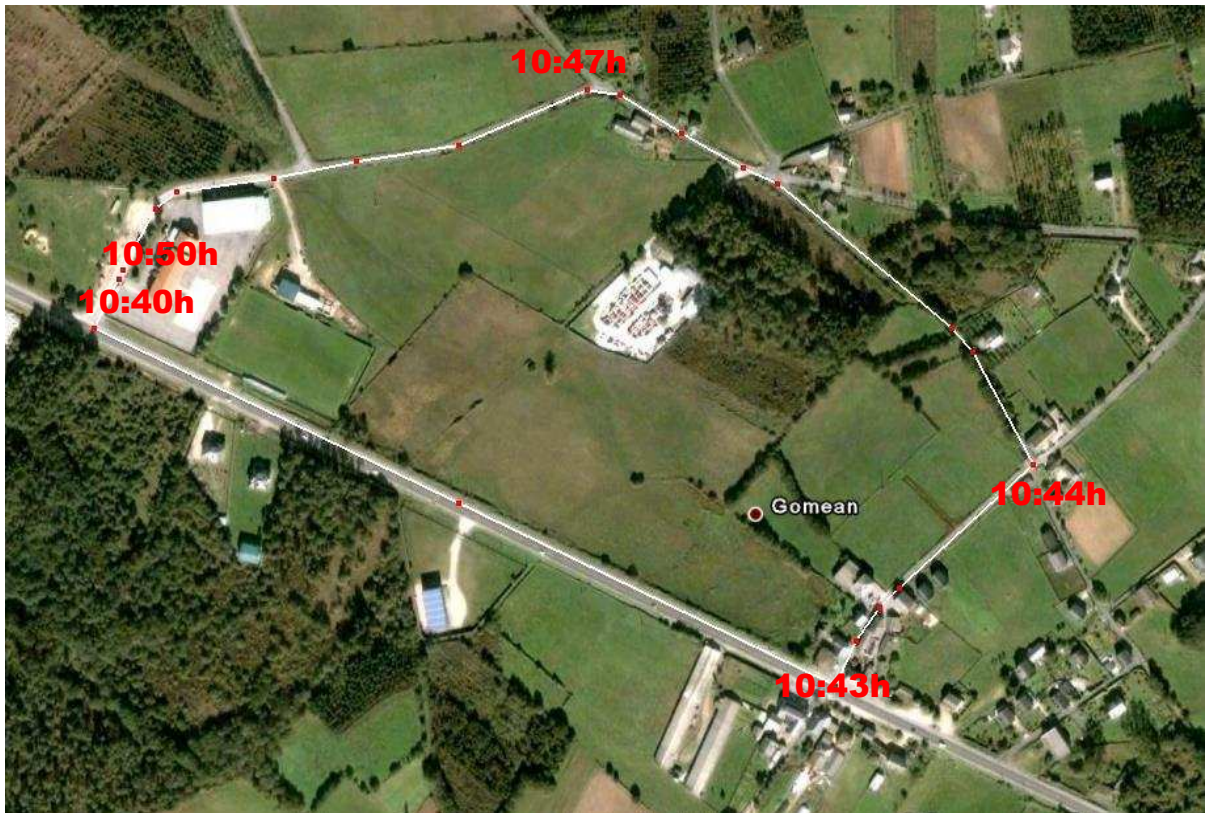

# CIRCUÍTO

## ESTRADAS AFECTADAS POLA CARREIRA

Saída-chegada

- Verde: Estradas de titularidade municipal (Concello do Corgo).
- Maxenta: Estradas de titularidade provincial (Deputación Provincial de Lugo).
- Azul: Estradas de titularidade nacional (Unidade de Estradas do Ministerio de Fomento).

## ALEVÍN E INFANTIL (1800 m)