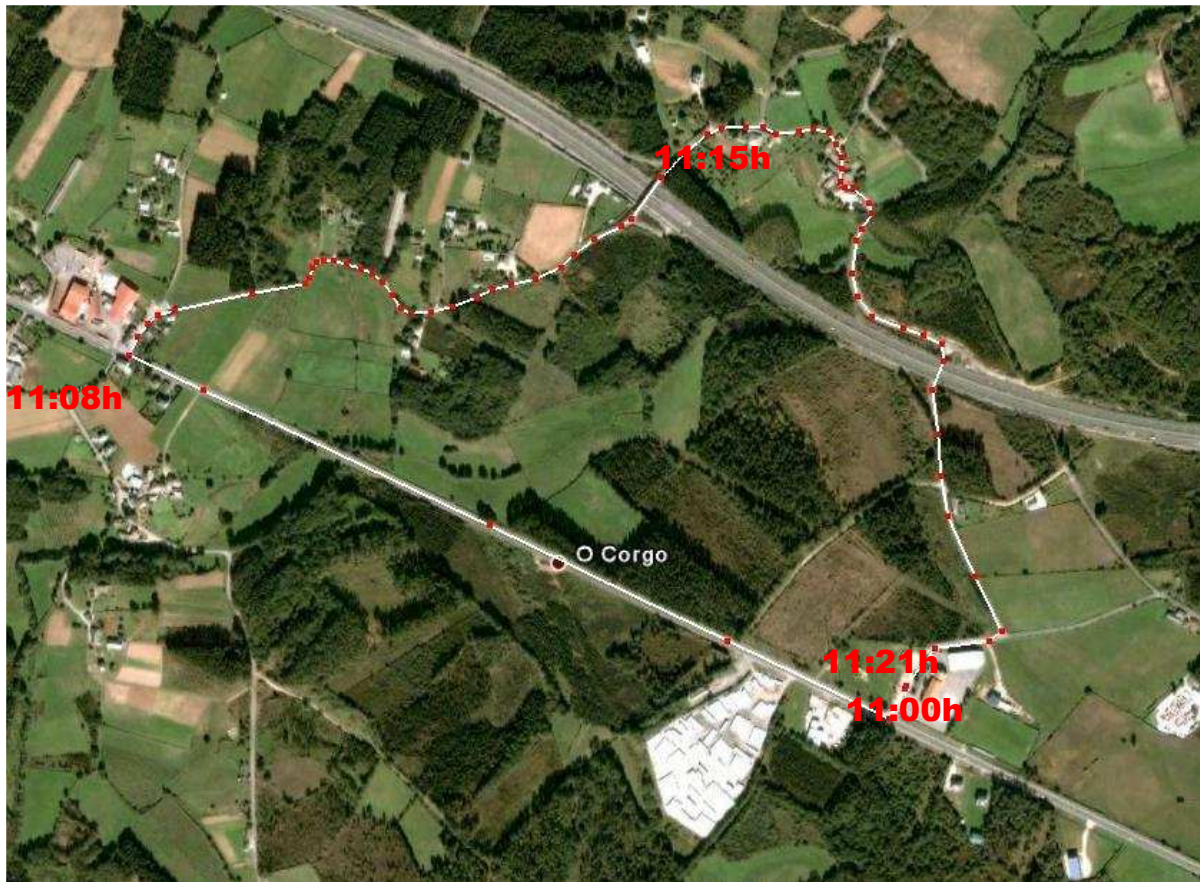

CADETE E XUVENIL (3550 m)