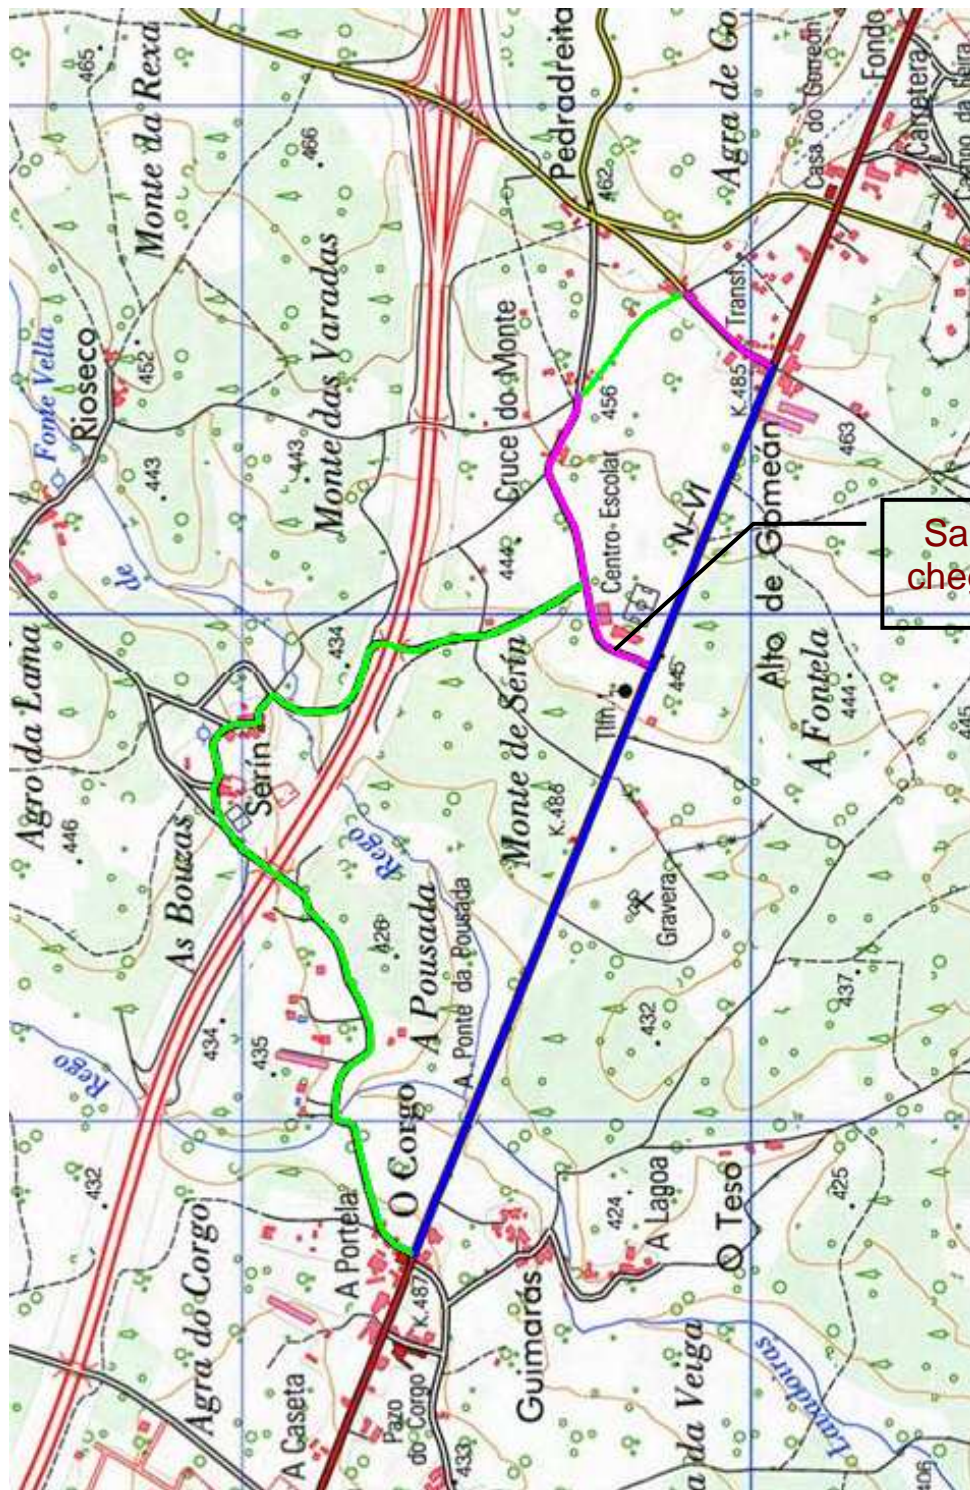

# CIRCUÍTO

## ESTRADAS AFECTADAS POLA CARREIRA

Saída-chegada

- Verde: Estradas de titularidade municipal (Concello do Corgo).
- Maxenta: Estradas de titularidade provincial (Deputación Provincial de Lugo).
- Azul: Estradas de titularidade nacional (Unidade de Estradas do Ministerio de Fomento).

## ALEVÍN E INFANTIL (1800 m)