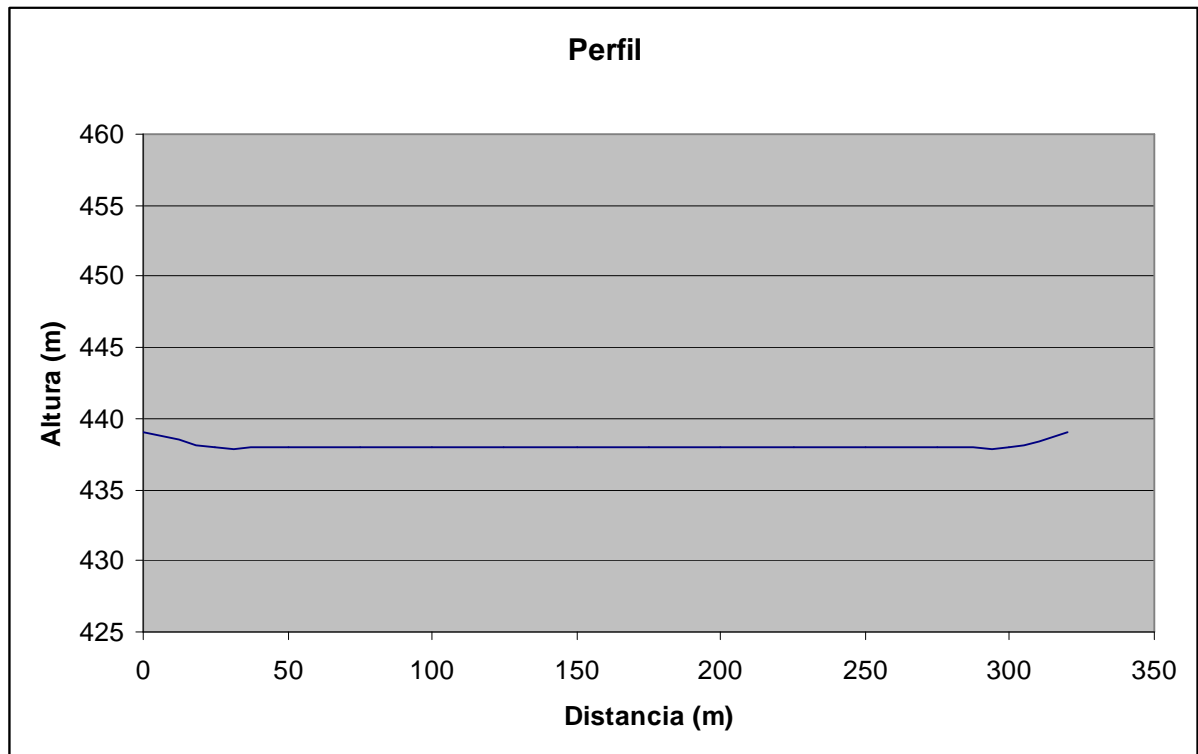

# CIRCUÍTO

## ESTRADAS AFECTADAS POLA CARREIRA

Saída-chegada

- Verde: Estradas de titularidade municipal (Concello do Corgo).
- Maxenta: Estradas de titularidade provincial (Deputación Provincial de Lugo).
- Azul: Estradas de titularidade nacional (Unidade de Estradas do Ministerio de Fomento).

*PREBENXAMÍN (320 m)*

*BENXAMÍN (320 m)*

## ALEVÍN E INFANTIL (1800 m)