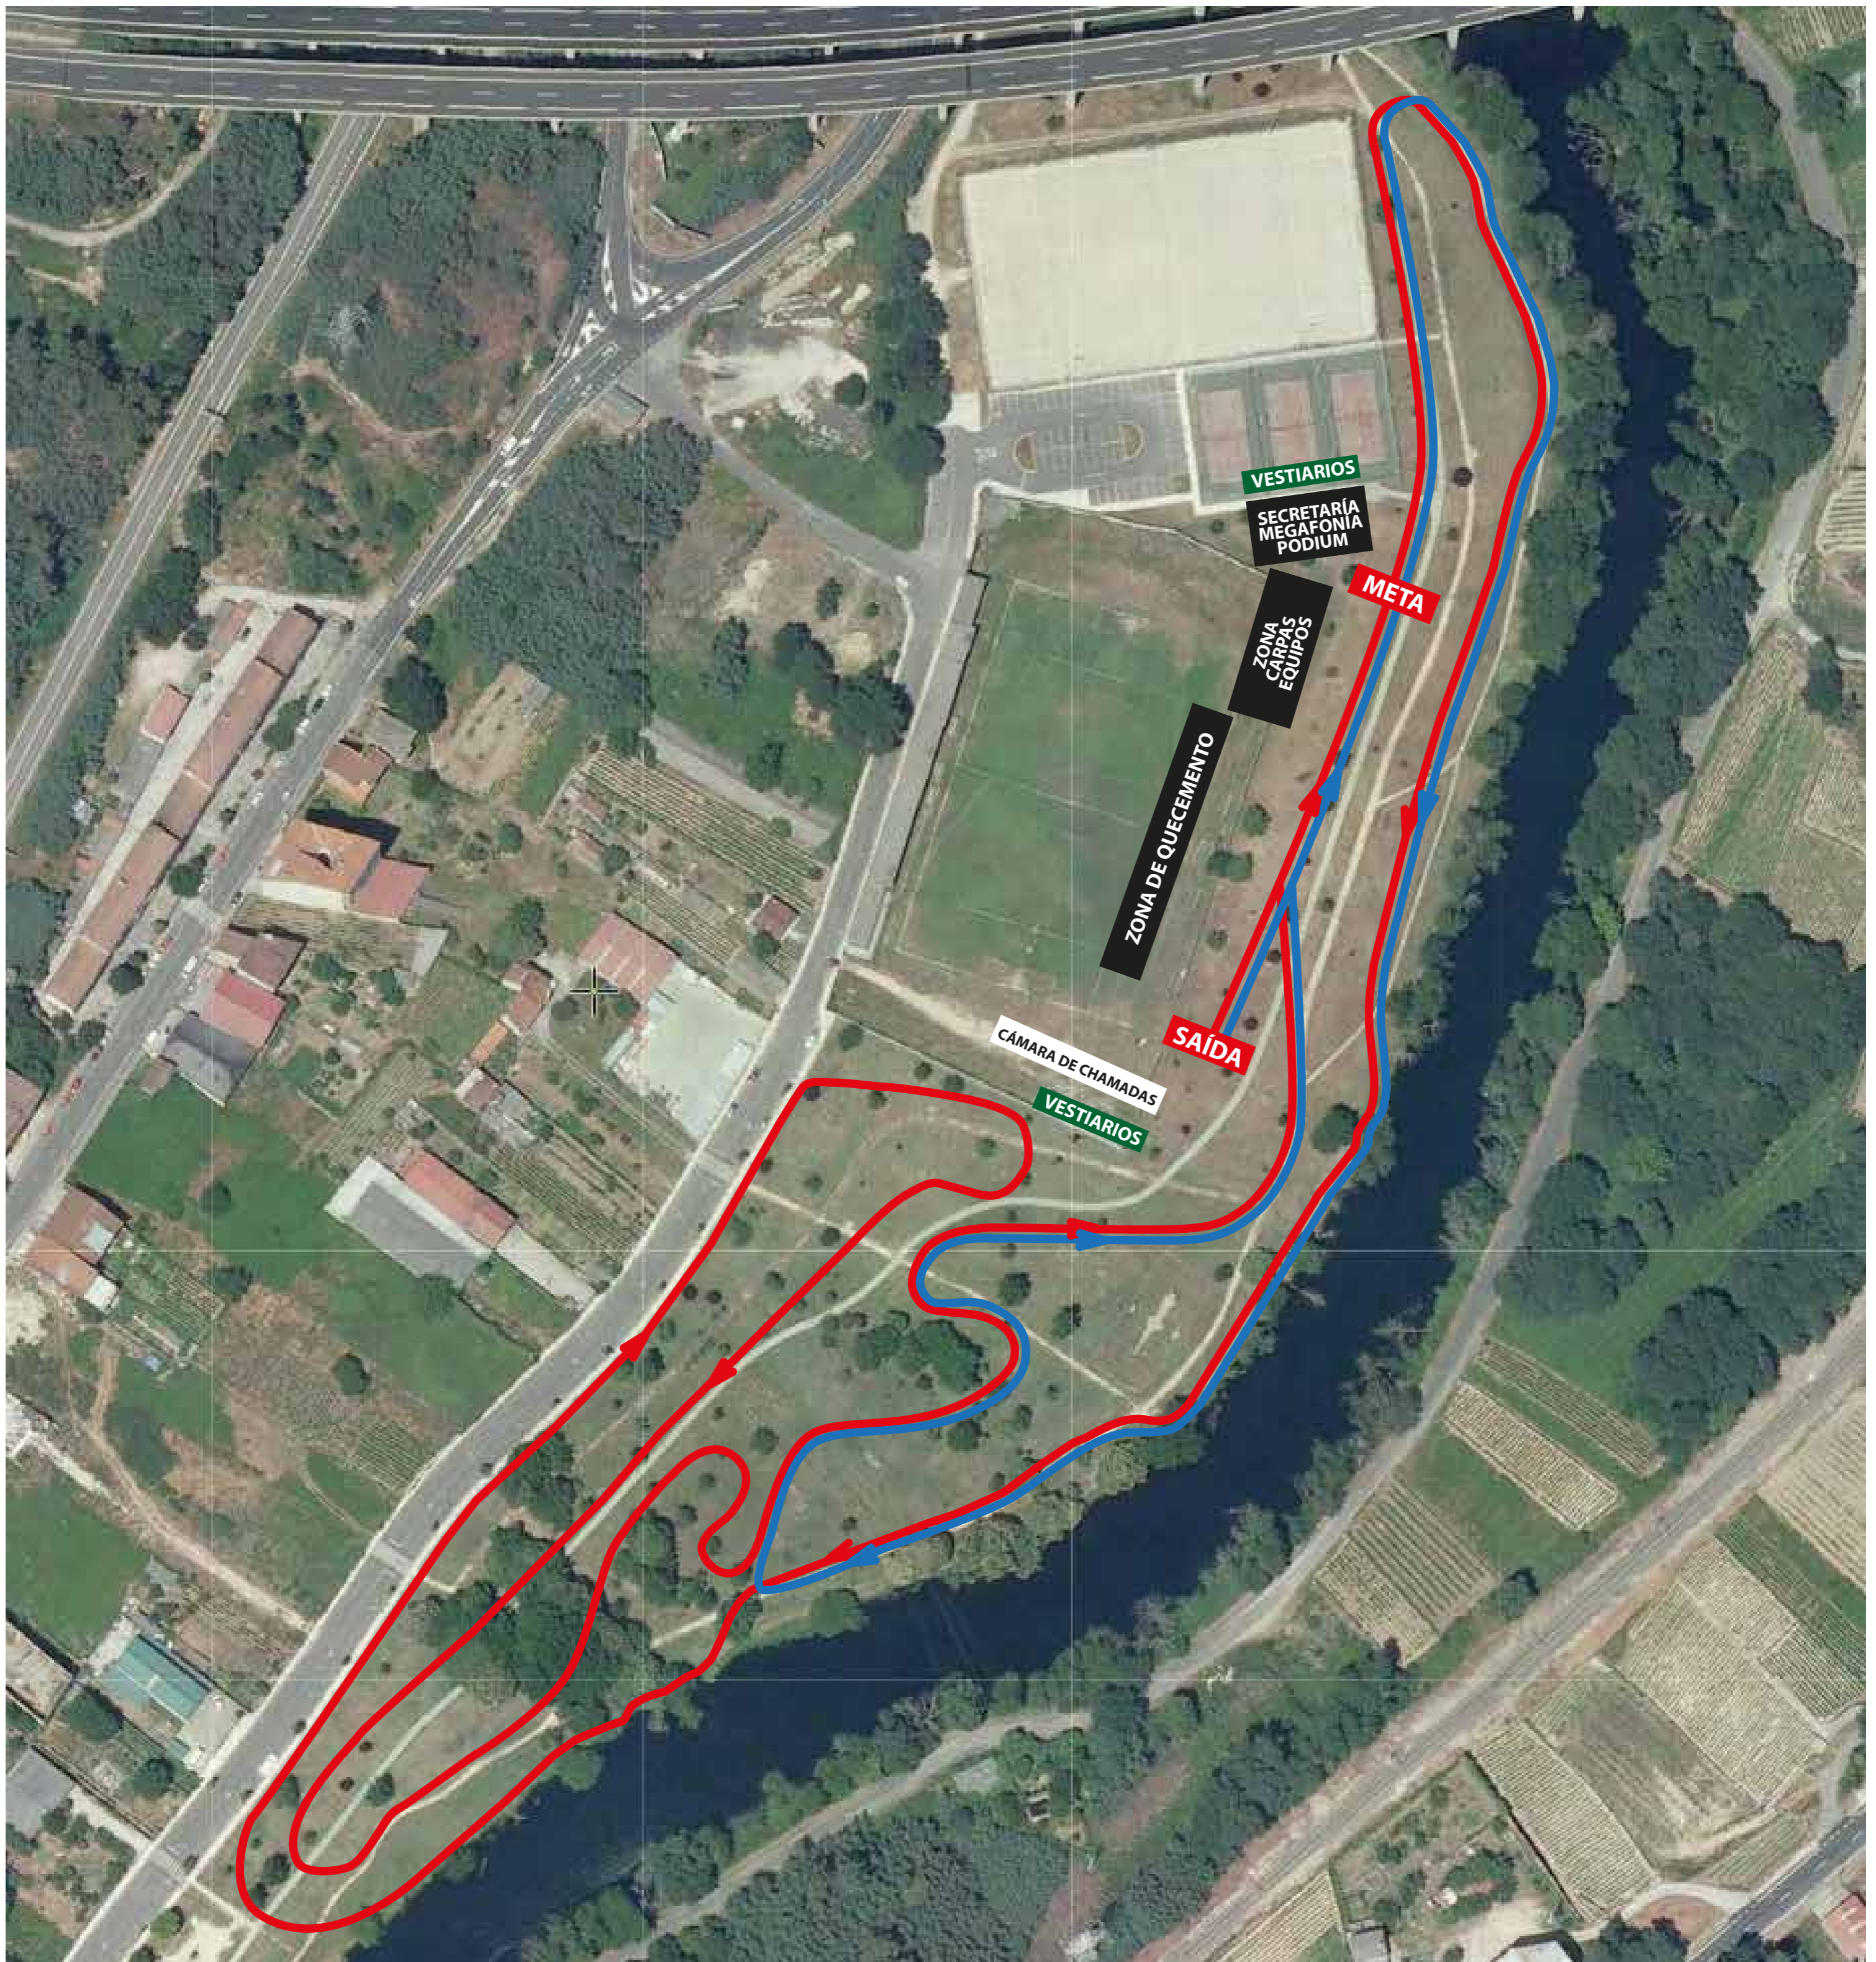

# CROSS de RIBADAVIA 2016

CAMPIONATO DE GALICIA DE CAMPO A TRAVÉS INDIVIDUAL E POR EQUIPOS							
CAMARA DE CHAMADAS				PROBA			
Apertura	Peche	Saída	Hora	Categoría	Circuíto A (1000 metros)	Circuíto C (2000 metros)	Total Metros
10:30	10:45	10:50	11:00	JUNIOR MULLERES	1V	2V	5.000
11:00	11:15	11:20	11:30	JUNIOR HOMES	1V	3V	7.000
11:35	11:50	11:55	12:05	SENIOR/PROMESA MULLERES		5V	10.000
12:35	12:50	12:55	13:05	SENIOR/PROMESA HOMES		5V	10.000

!!!ATENCIÓN!!! - TODOS OS PARTICIPANTES DEBEN PASAR OBLIGATORIAMENTE POLA "CAMARA DE CHAMADAS"