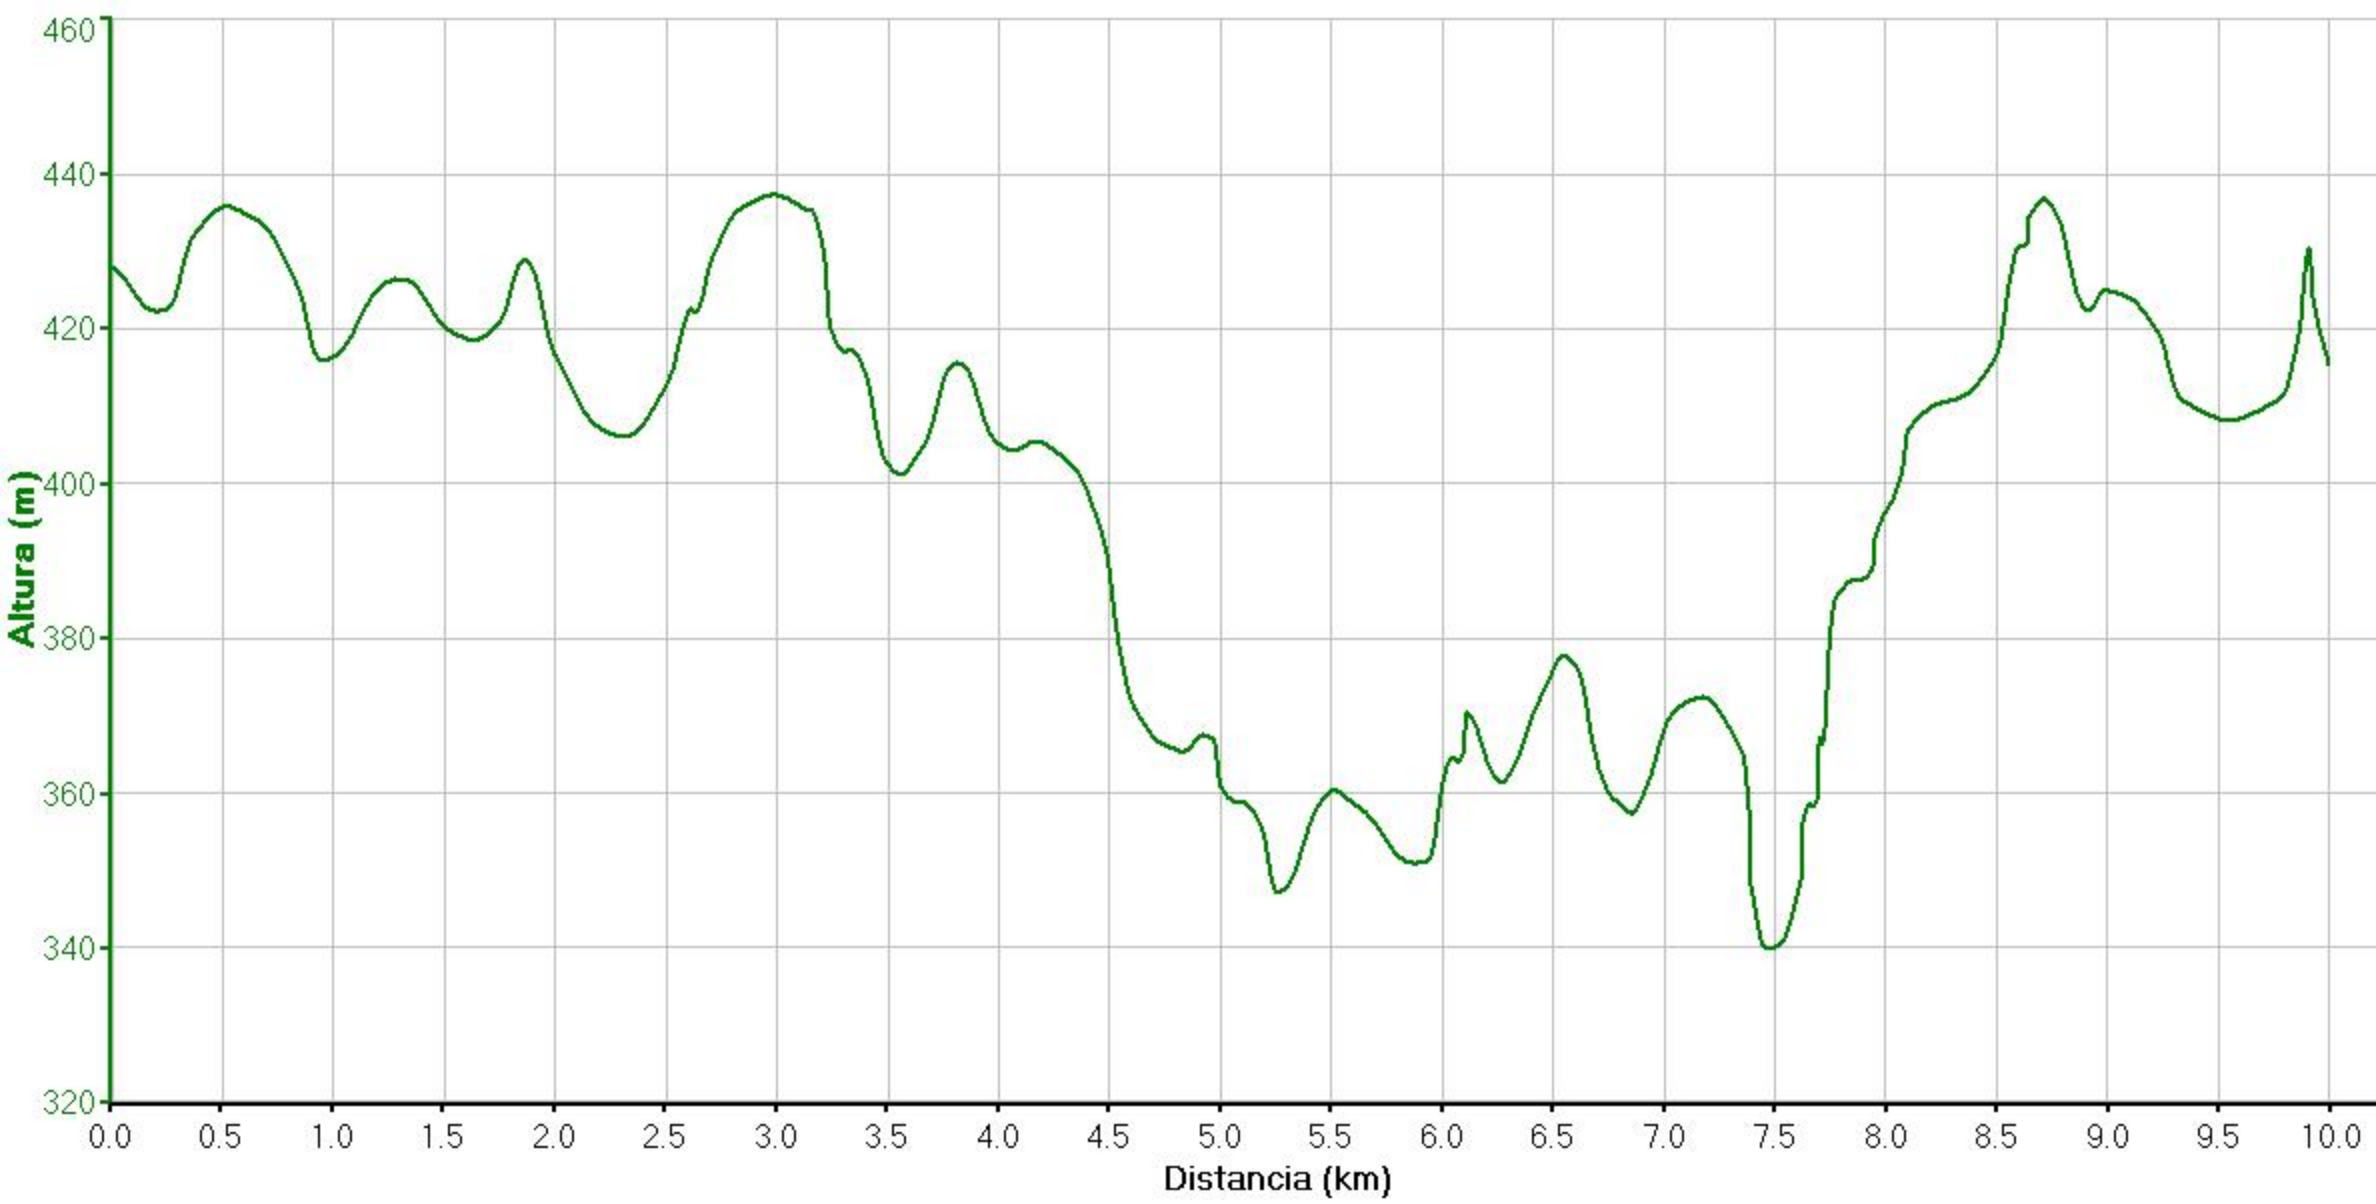

FEDERACION  
GALEGA  
DE  
ATLETISMO

DEPUTACION  
DE PINEIRO  
A SILVA  
CERCEDA

Concello de Cerceda. Club: Atlética A Silva. Federación Galega de Atletismo.

**SAÍDA - META:** Campo da feira de A Silva.

**CONTROIS:** O longo do percorrido, a organización establecerá controis que estimen oportunos, os cales poderán ser descalificantes para o que cometa algunha irregularidade.

**Avituellamiento:** entregarase auga no km 5 da carreira absoluta.

Duchas

Salida

Meta

Calle de Xaquín Lorenzo

AC-413

Calle de la Coruña

Rodis

Ida  
Vuelta

ao circuito grande (1800 m)

campo da feira (400 m)

META

IDA

CADETE - XUVENIL - AFEECCIONAD  
(2.200 metros).  
1 volta campo da feira (400 m)  
+ 1 volta ao circuito grande (1800 m)