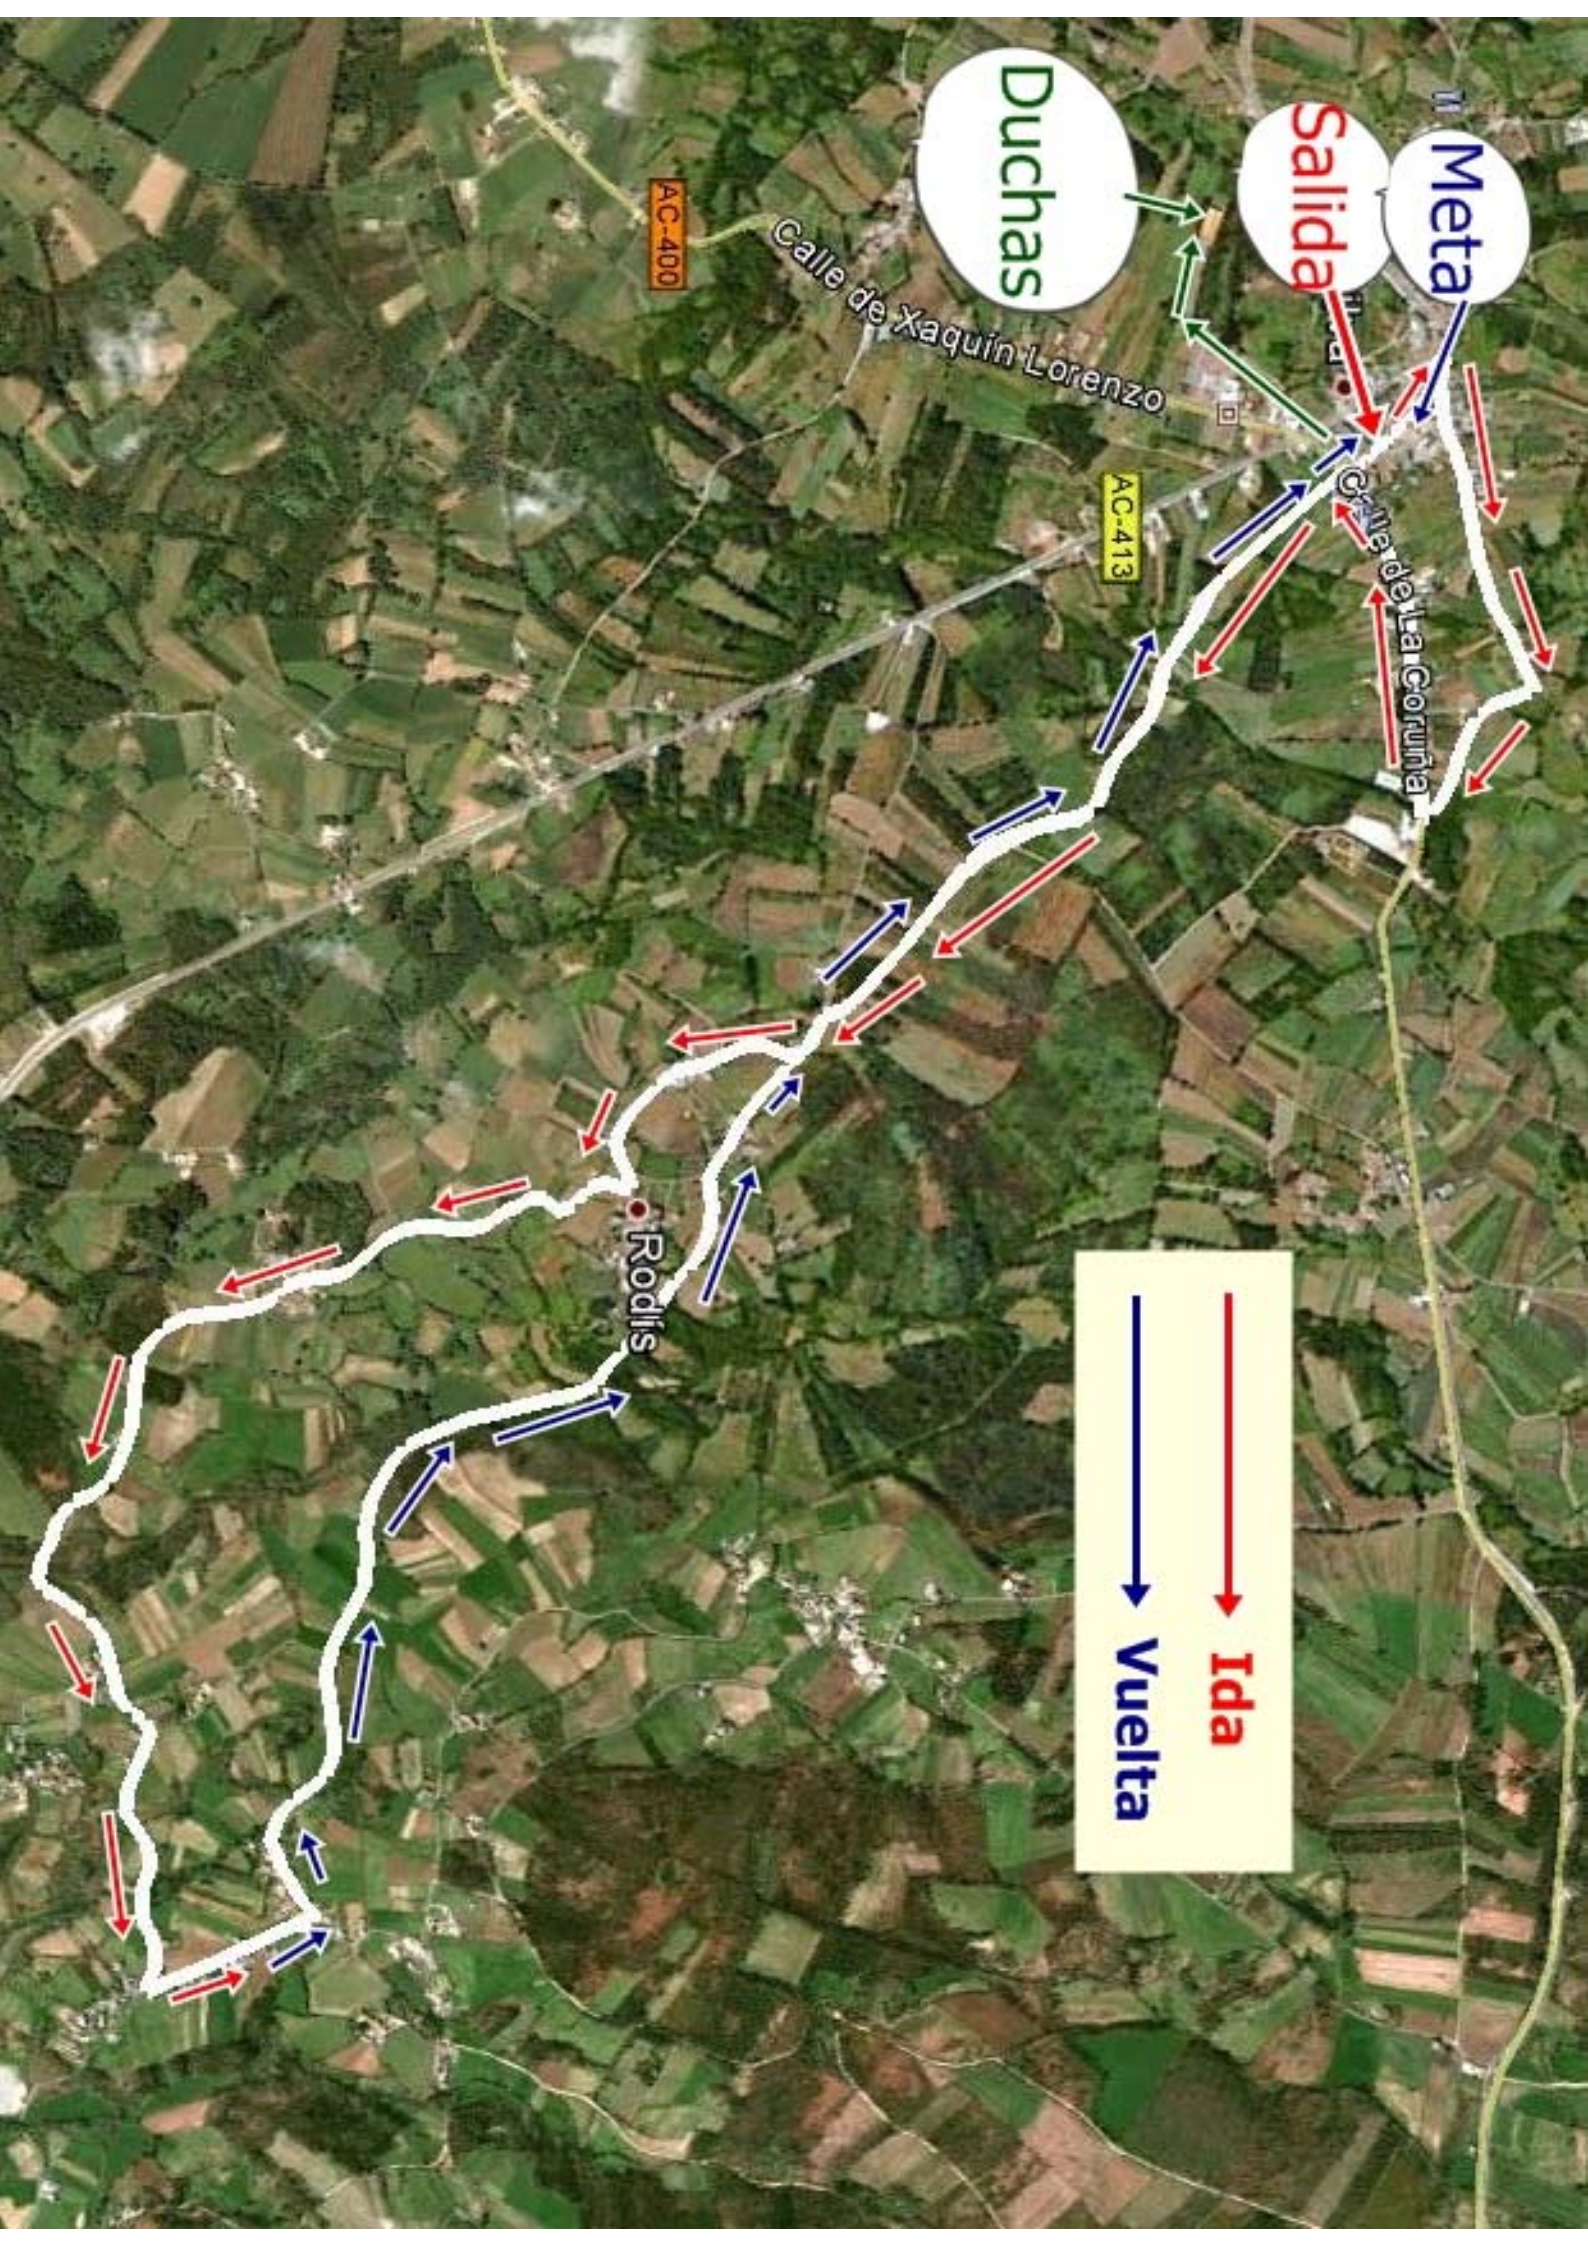

**VIII CARREIRA  
POPULAR PEDESTRE  
A SILVA  
2012**

**SÁBADO 10  
de NOVIEMBRE**  
de 16:00 h. a 19:00 h.

inscríbete:  
championchipnorte.com

organiza:  
ATLETICA  
A SILVA

colabora:  
Concello  
de Cerceda

FEDERACION  
GALEGA  
DE  
ATLETISMO

DEPUTACION  
DE PINEIRO  
A SILVA  
CERCEDA

Concello de Cerceda. Club: Atlética A Silva. Federación Galega de Atletismo.

**SAÍDA - META:** Campo da feira de A Silva.

**CONTROIS:** O longo do percorrido, a organización establecerá controis que estimen oportunos, os cales poderán ser descalificantes para o que cometa algunha irregularidade.

**Avituellamiento:** entregarase auga no km 5 da carreira absoluta.

Duchas

Salida

Meta

Calle de Xaquín Lorenzo

AC-413

Calle de la Coruña

Rodis

Ida  
Vuelta

ao circuito grande (1800 m)

campo da feira (400 m)

META

IDA

CADETE - XUVENIL - AFEECCIONAD  
(2.200 metros).  
1 volta campo da feira (400 m)  
+ 1 volta ao circuito grande (1800 m)