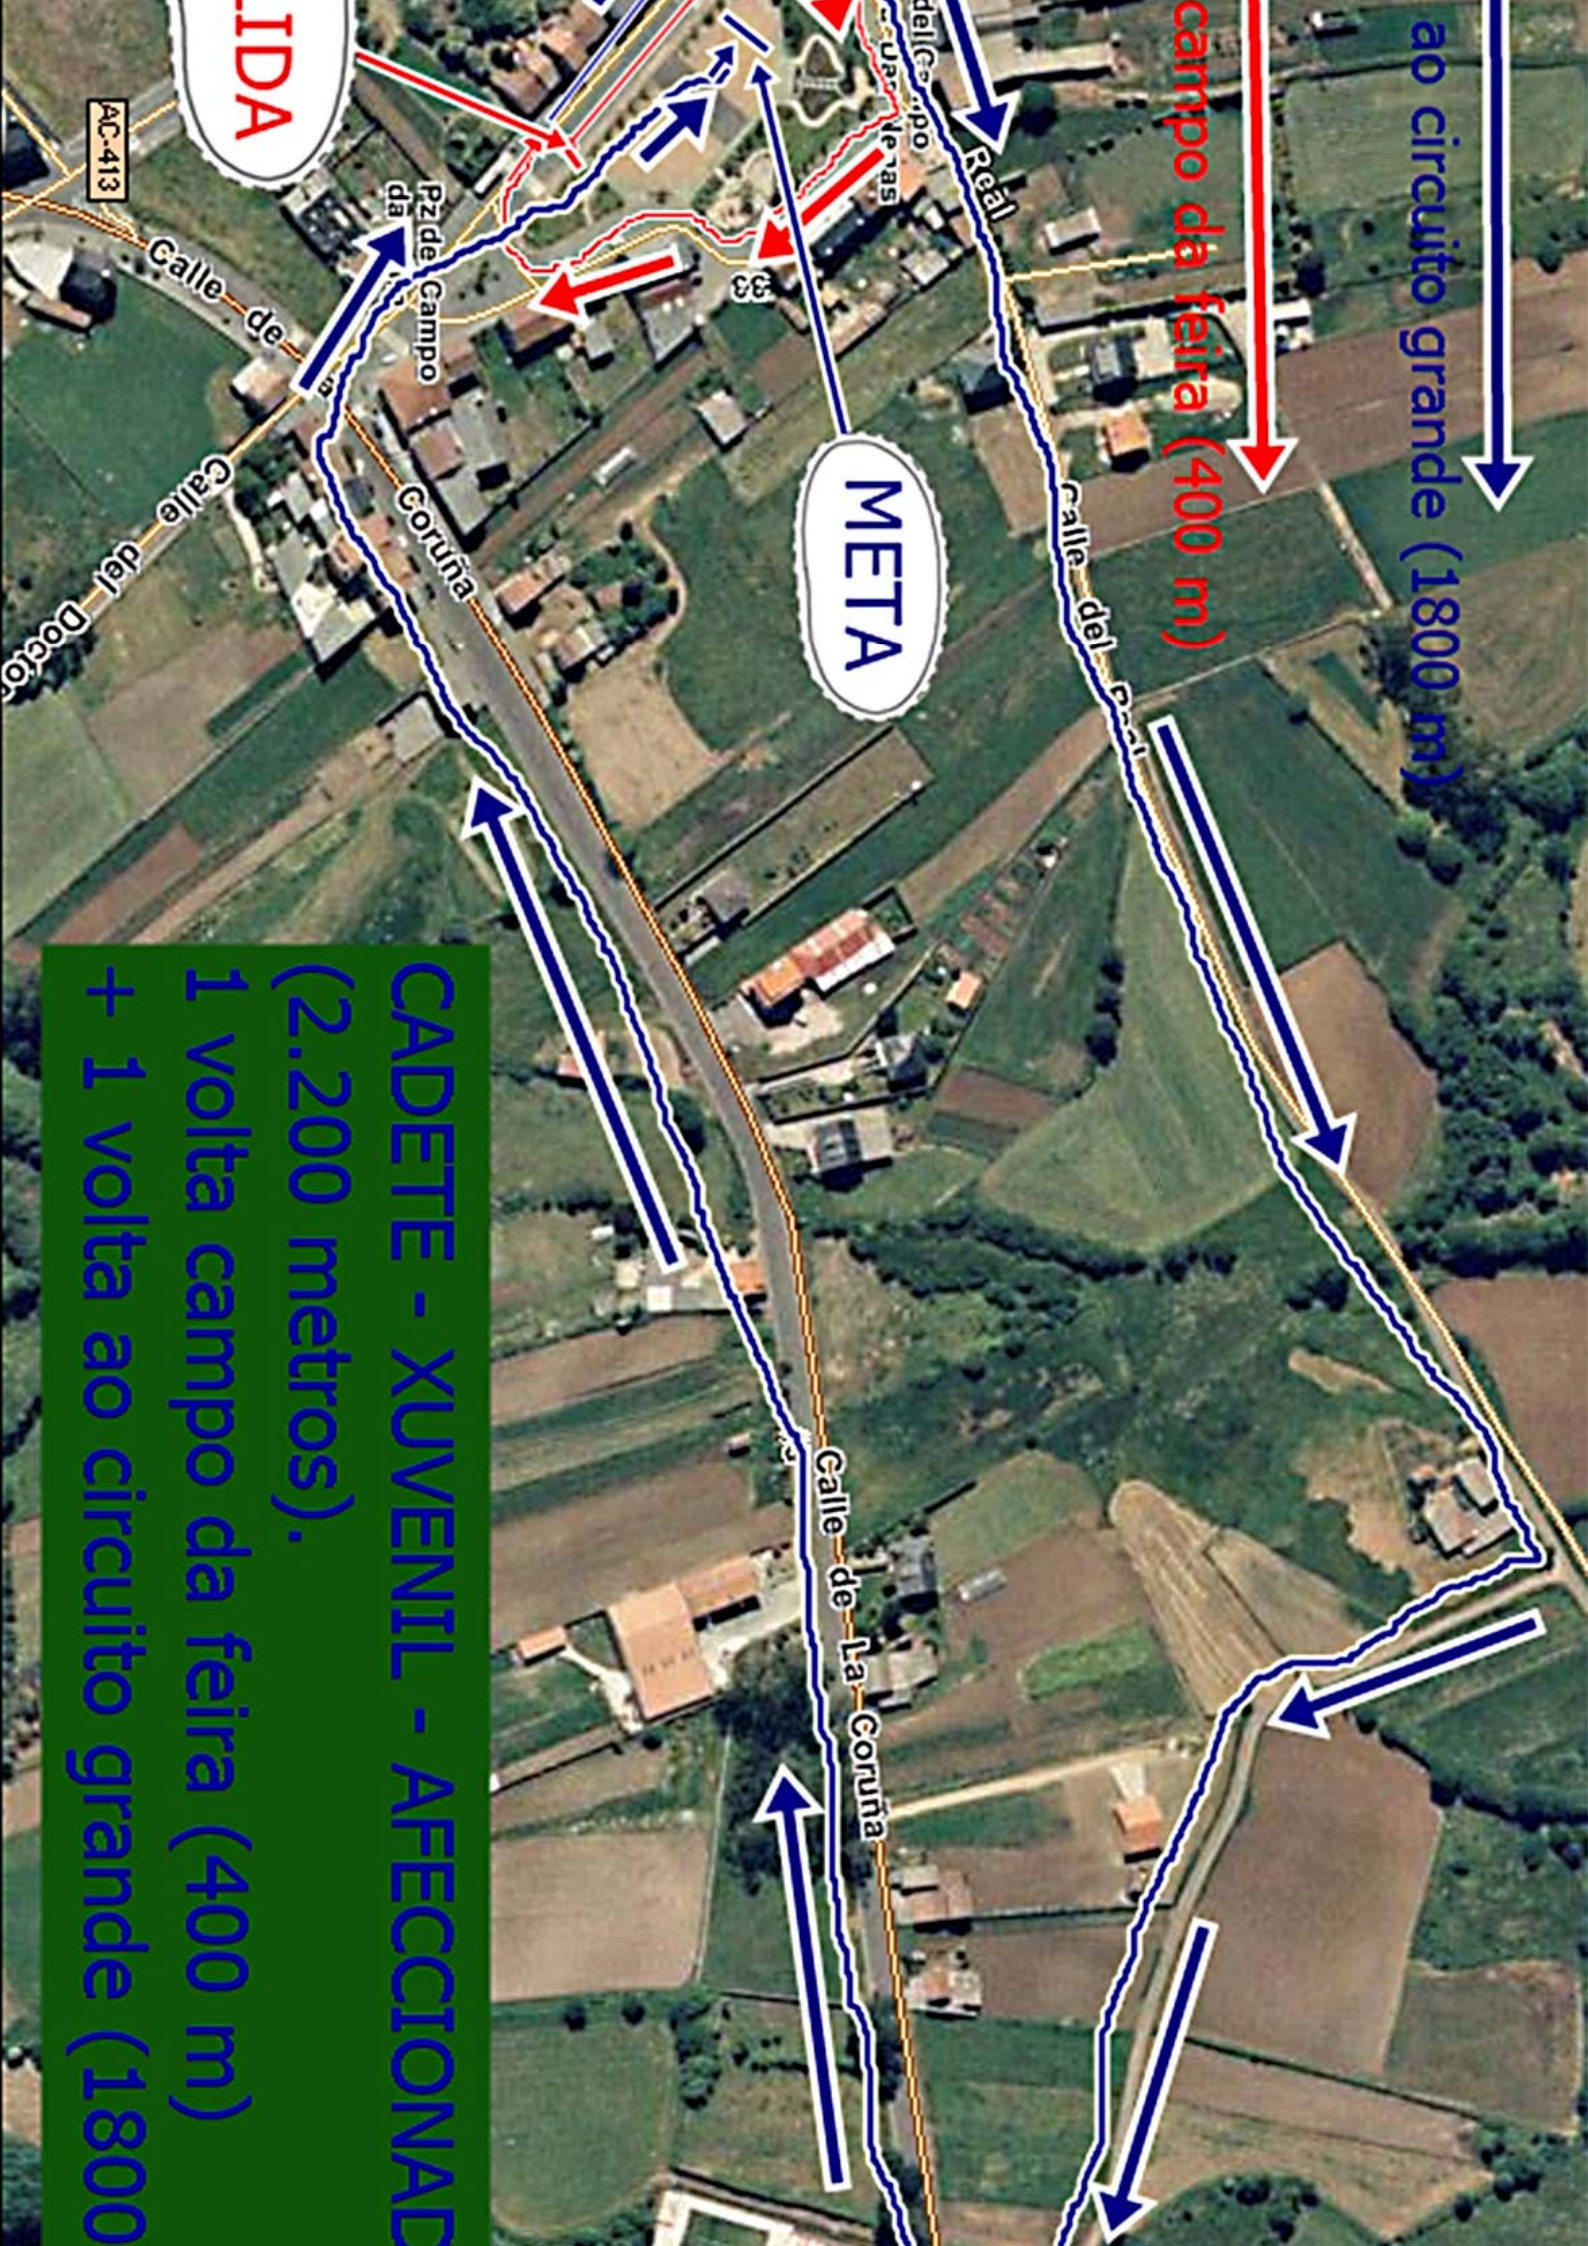

FEDERACION  
GALEGA  
DE  
ATLETISMO

DEPUTACION  
DE PINEIRO  
A SILVA  
CERCEDA

Concello de Cerceda. Club: Atlética A Silva. Federación Galega de Atletismo.

**SAÍDA - META:** Campo da feira de A Silva.

**CONTROIS:** O longo do percorrido, a organización establecerá controis que estimen oportunos, os cales poderán ser descalificantes para o que cometa algunha irregularidade.

**Avituellamiento:** entregarase auga no km 5 da carreira absoluta.

Duchas

Salida

Meta

Calle de Xaquín Lorenzo

AC-413

Calle de la Coruña

Rodis

Ida  
Vuelta

ao circuito grande (1800 m)

campo da feira (400 m)

META

IDA

CADETE - XUVENIL - AFEECCIONAD  
(2.200 metros).  
1 volta campo da feira (400 m)  
+ 1 volta ao circuito grande (1800 m)